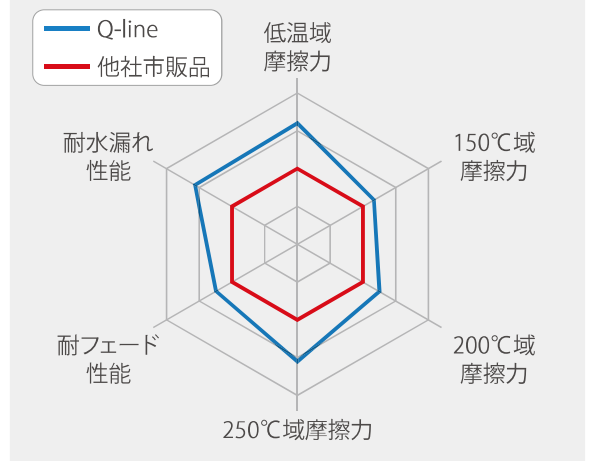

Produce by DAIWA

「Quick&Quality」をコンセプトに市場ニーズがある
高品質な製品をお求めやすい価格でお届け致します。

フォークリフト用
(1t~3t車)

ブレーキシニューキット

NEW

φ254×48.5

φ310×60

高性能・高品質で
安全・安心な
稼働をサポート

純正採用メーカー品

お求めやすい価格

【ライニング性能】

【シュー耐久性】